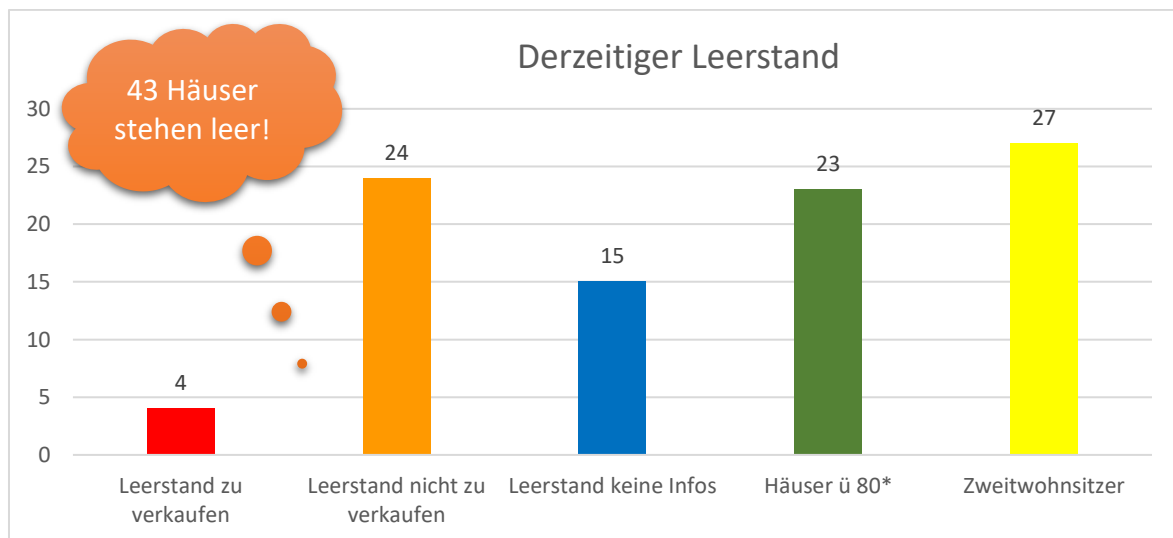

Dem Leerstand geht's an den Kragen!

In den 14 Gemeinden der Kleinregion Waldviertler Kernland stehen derzeit über 300 Häuser leer.

„Da müssen wir was tun, da können wir nicht mehr zuschauen“, so Robert Hafner, Obmann der Kleinregion Waldviertler Kernland. Gemeinsam mit der FH St. Pölten werden nun Maßnahmen im Rahmen des Projektes „Leerstandsreduktion durch Inklusion von Zuzüglern“ gemeinsam mit der Bevölkerung, der FH St. Pölten und dem Waldviertler Kernland erarbeitet und ab Frühling 2019 in den Gemeinden umgesetzt.

Bereits im Sommer wurden die aktuellen Leerstandsdaten in den Gemeinden erhoben sowie die Bevölkerungsentwicklung analysiert.

Für die Gemeinde Waldhausen ergibt dies folgendes Bild:

1Quelle: Statistik Austria

2:Quelle: Erhebung durch die GR

* Häuser in denen nur mehr Personen über 80 Jahren wohnen.

Die Entwicklung ist besorgniserregend. „Wenn wir nichts tun, ist das Waldviertler Kernland in ca. 100 Jahren entvölkert“, zeichnet Projektleiterin Doris Maurer ein düsteres Szenario. Dieser Umstand ist aber **nur auf die negative Geburtenbilanz zurückzuführen, nicht auf Abwanderung**. Um dem Trend entgegenzuwirken muss der Zuzug weiter forciert werden und in unser soziales Leben integriert werden.