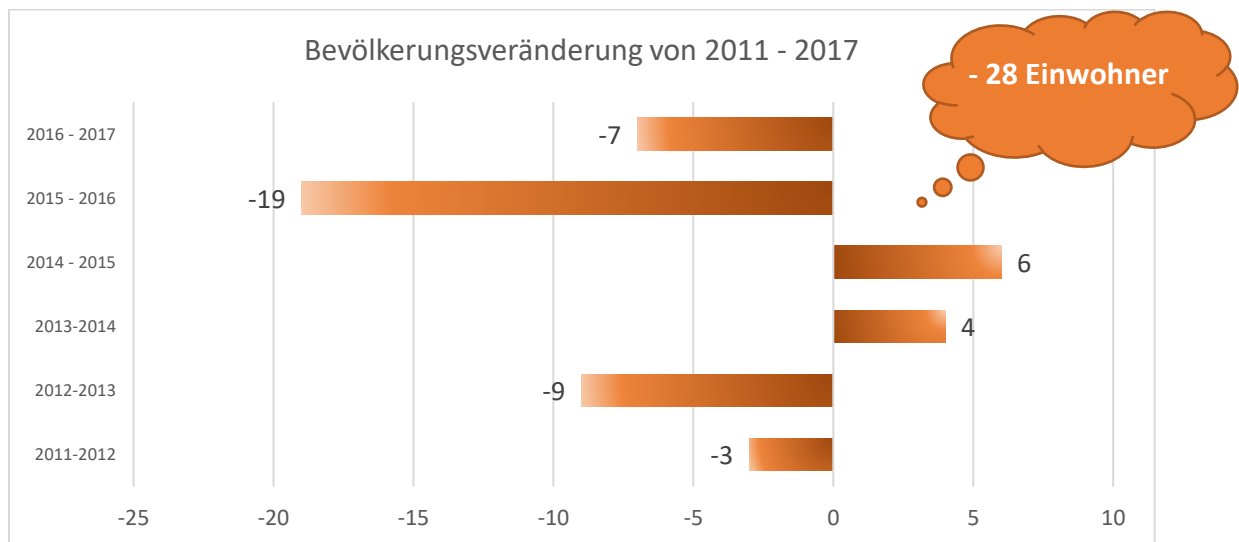

Dem Leerstand geht's an den Kragen!

In den 14 Gemeinden der Kleinregion Waldviertler Kernland stehen derzeit über 300 Häuser leer.

„Da müssen wir was tun, da können wir nicht mehr zuschauen“, so Robert Hafner, Obmann der Kleinregion Waldviertler Kernland. Gemeinsam mit der FH St. Pölten werden nun Maßnahmen im Rahmen des Projektes „Leerstandsreduktion durch Inklusion von Zuzüglern“ gemeinsam mit der Bevölkerung, der FH St. Pölten und dem Waldviertler Kernland erarbeitet und ab Frühling 2019 in den Gemeinden umgesetzt.

Bereits im Sommer wurden die aktuellen Leerstandsdaten in den Gemeinden erhoben sowie die Bevölkerungsentwicklung analysiert.

Für die Gemeinde Waldhausen ergibt dies folgendes Bild:

1Quelle: Statistik Austria

2:Quelle: Erhebung durch die GR

* Häuser in denen nur mehr Personen über 80 Jahren wohnen.

Die Entwicklung ist besorgniserregend. „Wenn wir nichts tun, ist das Waldviertler Kernland in ca. 100 Jahren entvölkert“, zeichnet Projektleiterin Doris Maurer ein düsteres Szenario. Dieser Umstand ist aber **nur auf die negative Geburtenbilanz zurückzuführen, nicht auf Abwanderung**. Um dem Trend entgegenzuwirken muss der Zuzug weiter forciert werden und in unser soziales Leben integriert werden.